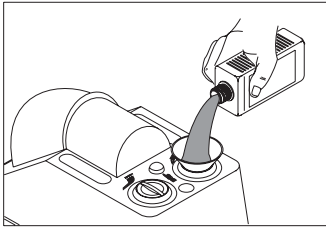

Týdenní kontrola

**Zkontrolujte množství kapaliny!
Doplňte chybějící!**

Servisní olej
500 ml – 02675910

Čistící tekutina
1000 ml – 02680200

Set 02680500:
1000 ml čisticí tekutiny a 500 ml servisního oleje