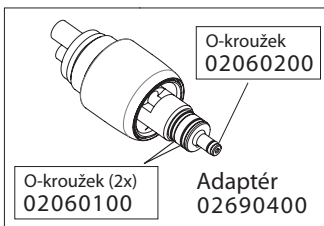

Servisní olej

**Zkontrolujte funkčnost!**

Čistící tekutina

**Zkontrolujte o-kroužky!  
Prověřte správnou pozici  
a / nebo  
poškození!**

O-kroužek  
02060200

O-kroužek (2x)  
02060100

Adaptér  
02690400

O-kroužek (2x)  
02695700