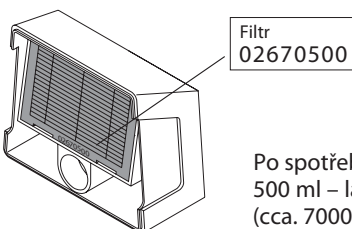

## Obecné rady

Při každé údržbě - Stiskněte tlačítko programu dvakrát!

**Ověřte pevnost připojení!**

**Výměna filtrů!**

Filtr  
02670500

Po spotřebování jedné  
500 ml – lahve servisního oleje  
(cca. 7000 cyklů)