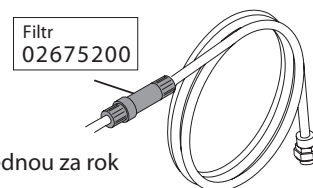

## Obecné rady

Při každé údržbě - Stiskněte tlačítko programu dvakrát!

**Ověřte pevnost připojení!**

**Výměna filtrů!**

Filtr  
02670500

Po spotřebování jedné  
500 ml – lahve servisního oleje  
(cca. 7000 cyklů)